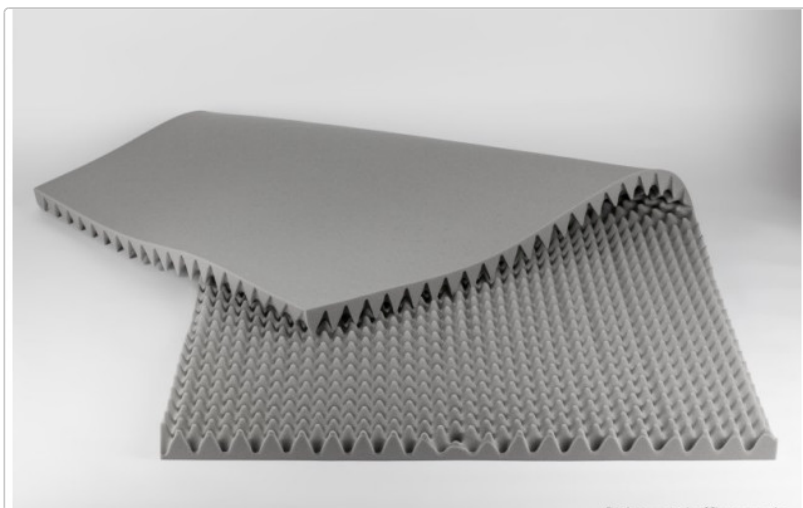

Produktinformation

Ester Schallschutz Noppenschaumstoff 100 x 200 x 5cm hellgrau - Akustikschaumstoffe

Art-Nr.: EsterSinus50 / GTIN: 2500000012655 / Marke: [schaumstofflager.de](https://www.schaumstofflager.de)

 Sofort versandfertig (Versand binnen 1 - 3 Werktagen)

Noppenschaumstoff in Perfektion. Unsere Ester Noppenschaumstoffe sind hochwertige und extrem feinporige, in Deutschland geschäumte Akustikschaumstoffe. Der hellgraue Schaumstoff dunkelt Ihre Räume kaum ab und ist gleichzeitig eine sehr hochwertige Lösung für eine Hallreduzierung im Raum. Sie werden die Qualität und den Unterschied zu anderen Schaumstoffe sofort wahrnehmen, wenn Sie das Produkt in den Händen halten. Je dicker Sie die Plattenstärke wählen, umso besser werden niedrigere Frequenzen (z.B. Bässe) gedämpft. Details zu diesem Schaumstoff finden Sie nun unten.

Daten dieser Platten

- hochwertiger Akustiknoppenschaum
- feinste Poren besonders für Akustikanwendungen geeignet
- 100cm x 200cm x 5cm (ca. 3,75 cm Noppe 1,25 cm Boden)
- Brandnorm Din 4102 B3
- Farbe: hellgrau
- Raumgewicht: ca. 35Kg/m³
- dunkelt den Raum nicht ab
- vergilbend bei UV Licht

Produktinformation

- ab 500 Herz ca. 50% Schallabsorption
- Feinste Poren - hohe Qualität und hohes Raumgewicht

Einsatzbereiche

- Auskleidung von Räumen im privaten Bereich, Sprecherkabinen usw.
- effektive Akustikverbesserung innerhalb des Raums
- starke Hallminderung / Lärmreduzierung im Raum
- für Kunden mit besonders hohem Anspruch an Lebensdauer und Absorbtionskraft