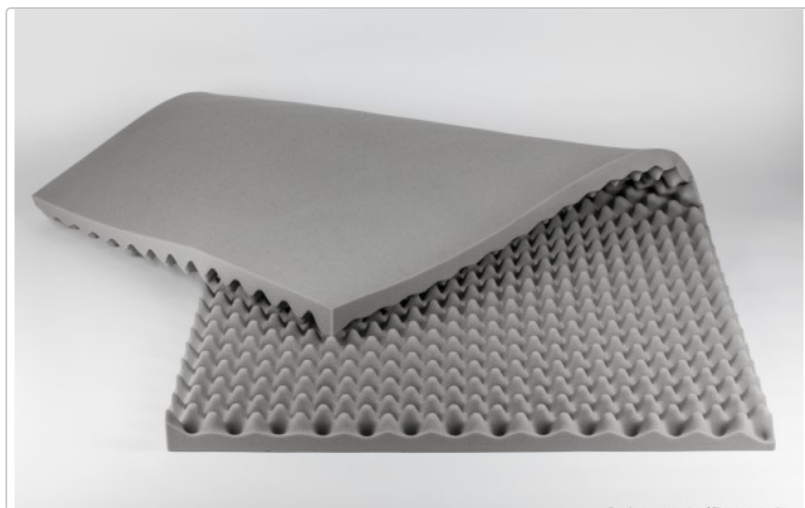

Produktinformation

Ester Schallschutz Noppenschaumstoff 100 x 200 x 6cm hellgrau - Akustikschaumstoffe

Art-Nr.: EsterSinus60 / GTIN: 2500000013218 / Marke: [schaumstofflager.de](https://www.schaumstofflager.de)

 Sofort versandfertig (Versand binnen 1 - 3 Werktagen)

Noppenschaumstoff in Perfektion. Unsere Ester Noppenschaumstoffe sind hochwertige und extrem feinporige, in Deutschland geschäumte Akustikschaumstoffe. Der hellgraue Schaumstoff dunkelt Ihre Räume kaum ab und ist gleichzeitig eine sehr hochwertige Lösung für eine Hallreduzierung im Raum. Sie werden die Qualität und den Unterschied zu anderen Schaumstoffe sofort wahrnehmen, wenn Sie das Produkt in den Händen halten. Je dicker Sie die Plattenstärke wählen, umso besser werden niedrigere Frequenzen (z.B. Bässe) gedämpft. Details zu diesem Schaumstoff finden Sie nun unten.

Daten dieser Platten

- hochwertiger Akustiknoppenschaum
- feinste Poren besonders für Akustikanwendungen geeignet
- 100cm x 200cm x 6cm (ca. 4,5 cm Noppe 1,5 cm Boden)
- Brandnorm Din 4102 B3
- Farbe: hellgrau
- Raumgewicht: ca. 35Kg/m³
- dunkelt den Raum nicht ab
- vergilbend bei UV Licht

Produktinformation

- ab 400 Herz ca. 50% Schallabsorption
- Feinste Poren - hohe Qualität und hohes Raumgewicht

Einsatzbereiche

- Auskleidung von Räumen im privaten Bereich, Sprecherkabinen usw.
- effektive Akustikverbesserung innerhalb des Raums
- starke Hallminderung / Lärmreduzierung im Raum
- für Kunden mit besonders hohem Anspruch an Lebensdauer und Absorbtionskraft