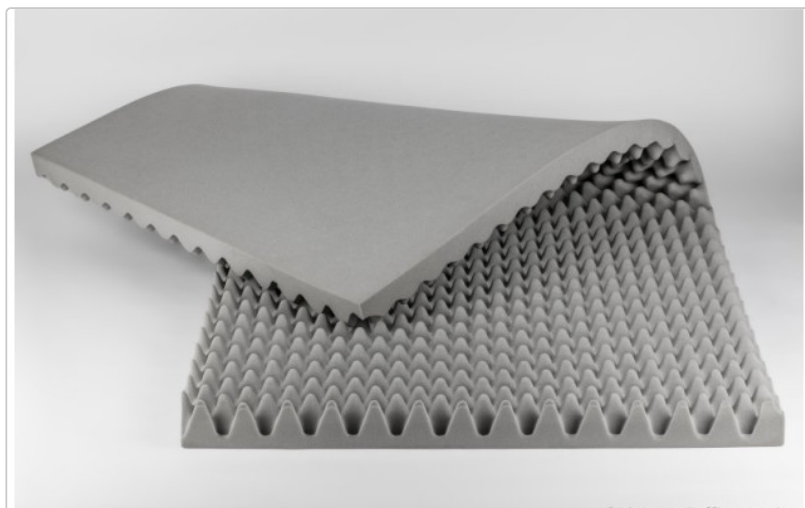

# Ester Schallschutz Noppenschaumstoff 100 x 200 x 8cm hellgrau - Akustikschaumstoffe

Art-Nr.: EsterSinus80 / GTIN: 2500000013225 / Marke: [schaumstofflager.de](http://schaumstofflager.de)

**67,87EUR**

Grundpreis: 33,94EUR / pro m2  
inkl. 19% USt. zzgl. [Versand](#)

 Sofort versandfertig (Versand binnen 1 - 3 Werktagen)

Noppenschaumstoff in Perfektion. Unsere Ester Noppenschaumstoffe sind hochwertige und extrem feinporige, in Deutschland geschäumte Akustikschaumstoffe. Der hellgraue Schaumstoff dunkelt Ihre Räume kaum ab und ist gleichzeitig eine sehr hochwertige Lösung für eine Hallreduzierung im Raum. Sie werden die Qualität und den Unterschied zu anderen Schaumstoffe sofort wahrnehmen, wenn Sie das Produkt in den Händen halten. Je dicker Sie die Plattenstärke wählen, umso besser werden niedrigere Frequenzen (z.B. Bässe) gedämpft. Details zu diesem Schaumstoff finden Sie nun unten.

### Daten dieser Platten

- hochwertiger Akustiknoppenschaum
- feinste Poren besonders für Akustikanwendungen geeignet
- 100cm x 200cm x 8cm (ca. 6cm Noppe , 2cm Boden)
- Brandnorm Din 4102 B3
- Farbe: hellgrau
- Raumgewicht: ca. 35Kg/m<sup>3</sup>
- dunkelt den Raum nicht ab

# Produktinformation

- vergilbend bei UV Licht
- ab 300 Herz ca. 50% Schallabsorption
- Feinste Poren - hohe Qualität und hohes Raumgewicht