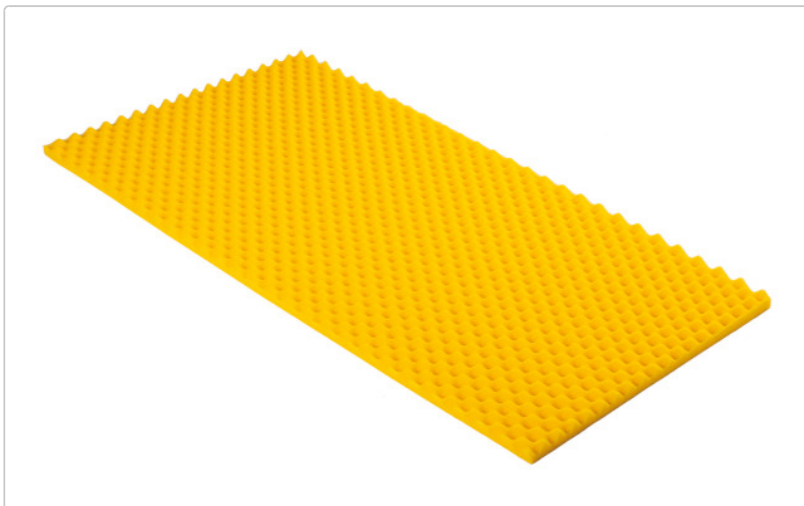

Produktinformation

Gelber Akustikschaumstoff Noppenschaumstoff 100x50x2cm

Art-Nr.: GelbSinus20 / GTIN: 2500000013959 / Marke: schaumstofflager.de

11,54EUR

Grundpreis: 23,08EUR / pro m2
inkl. 19% USt. zzgl. [Versand](#)

Sofort versandfertig (Versand binnen 1 - 3 Werktagen)