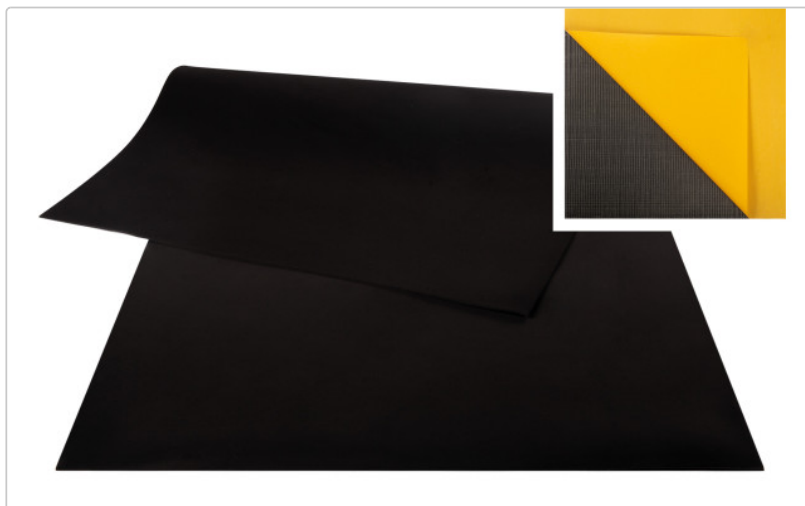

Produktinformation

Moosgummi Zellgummi 100 x 200 x 0,5cm klebend

Art-Nr.: moos200-5mmSK / GTIN: 2500000015205 / Marke: schaumstofflager.de

40,49EUR

Grundpreis: 20,25EUR / pro m2
inkl. 19% USt. zzgl. [Versand](#)

 Sofort versandfertig (Versand binnen 1 - 3 Werktagen)

Moosgummi ist ein aus Naturkautschuk hergestellter, geschlossen- und sehr feinzelliger Zellkautschuk. Wir fertigen Moosgummi besonders hochwertig, damit die Lebensdauer, auch bei strapazierfähigen Anforderungen, möglichst lang ist. Wir bieten Ihnen nicht nur Standardformen an, die Sie hier direkt im Shop bestellen können, sondern auch individuelle Zuschnitte (Stanzungen, Formteile usw.) - diese können Sie gerne per Email anfragen.

Technische Daten

- Moosgummi EPDM
- Maße: 100 x 200 x 0,5cm
- **selbstklebende Rückseite**
- Farbe: schwarz
- Zellstruktur: geschlossen
- Dichte 60Kg/m³ (+- 10Kg/m³) nach Din 53420
- Shore-Härte: 20
- Stauchhärte bei 25% Verformung: 35 - 63kPa nach Din53577
- Wasseraufnahme: ca. 3% nach ASTM 1056
- Druckverformungstext: