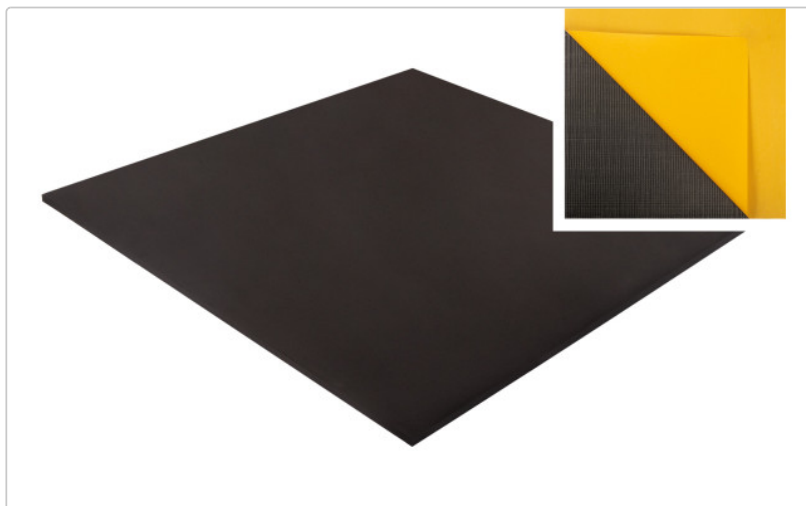

Produktinformation

Moosgummi Zellgummi 100 x 100 x 1,5cm klebend

Art-Nr.: moos100-15mmSK / GTIN: 2500000015120 / Marke: schaumstofflager.de

47,18EUR

Grundpreis: 47,18EUR / pro m2
inkl. 19% USt. zzgl. [Versand](#)

3 oder weniger vorhanden - Lieferzeit falls
mehr bestellt 5 - 15 Werktag