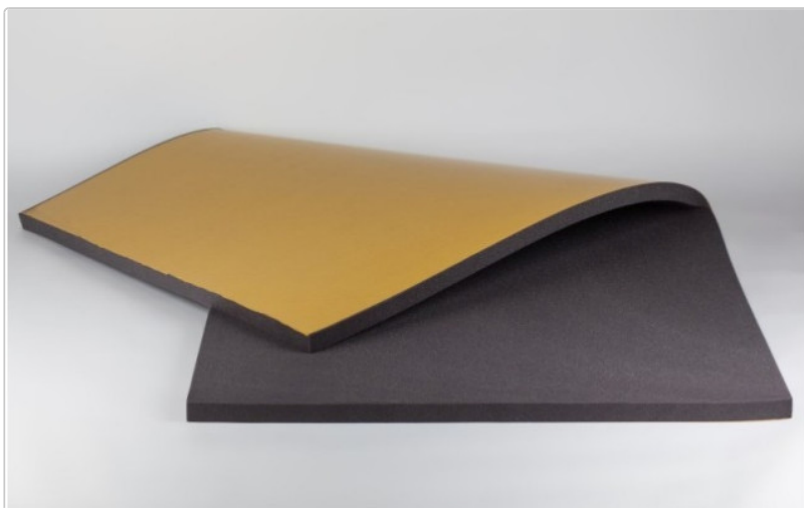

# Hochwertiger Planer Schaumstoff MicroPor 100 x 200 x 2cm anthrazit, klebend

Art-Nr.: PurPlan20020SK / GTIN: 2500000139314 / Marke: [schaumstofflager.de](http://schaumstofflager.de)

**40,72EUR**

Grundpreis: 20,36EUR / pro m2  
inkl. 19% USt. zzgl. [Versand](#)

 Sofort versandfertig (Versand binnen 1 - 3 Werktagen)

Unser Schallschutz Schaumstoff (PU Schaum) mit planer Oberfläche ist sehr feinporig geschäumt. Dieser Akusticschaumstoff ist auch aufgrund seines hohen Raumgewichts äußerst effektiv! Hallminderung, Lärmdämmung und Qualität auf besonders hohem Niveau! Dieser Schaumstoff ist bereits flammhemmend ausgestattet für Ihre zusätzliche Sicherheit! Sollten Sie weiße oder hellgraue Akustikschaumstoffe suchen, empfehlen wir unsere Ester Schaumstoffe oder unser High Tech Produkt Basotect.

### Daten dieser Platte

- hochwertiger Akustik Schaumstoff (PU-Schaumstoff)
  - **MicroPor - optimierte Oberflächenstruktur mit extrem feinen Poren**
  - Maße: 100 x 200 x 2cm
  - mit selbstklebender Rückseite für schnelle und einfache Montage
  - Farbe: anthrazit
  - Brandverhalten flammhemmend nach MVSS302
  - Wärmeleitfähigkeit ca. 0,04 W/mK
  - Temperatureinsatzbereich: - 40 °C bis + 100°C
  - Schaumstoff ohne FCKW geschäumt
  - Raumgewicht ca. 30Kg/m<sup>3</sup>
  - breitbandige Schallabsorption über einen weiten Frequenzbereich
-