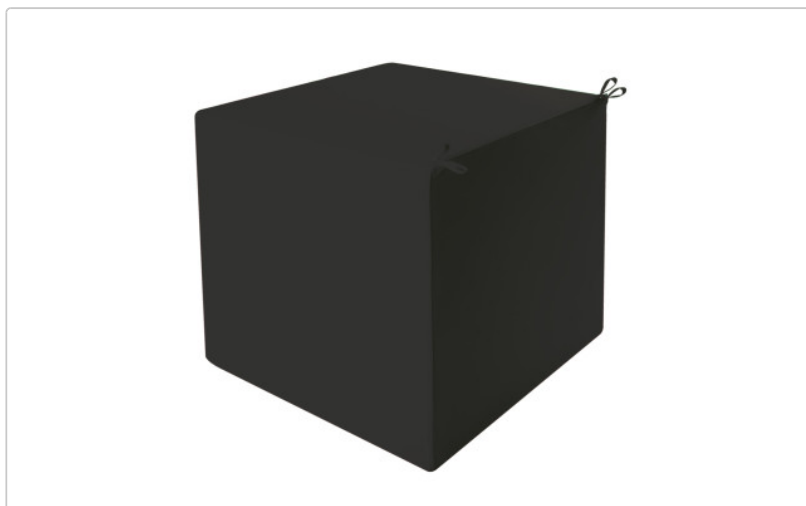

Produktinformation

Akustikwürfel aus Basotect® 20 x 20 x 20cm, mit schwarzem Bezug

Art-Nr.: BWurfelBezugblack20 / GTIN: 2500000385827 / Marke: schaumstofflager.de

74,22EUR

inkl. 19% USt. zzgl. [Versand](#)

 Wird nachproduziert für Sie - Lieferzeit ca. 5 - 15 Werktage

Produktbeschreibung

Unser Produkt aus Basotect® ist ein exzellenter Schallschlucker, der gleichzeitig auch für Wärmedämmung geeignet ist. Besonders hervorzuheben ist die hohe Brandsicherheit, das äußerst geringe Gewicht sowie eine hohe Eigenstabilität - es ist damit vielseitig einsetzbar. Perfekte akustische Optimierungen, z.B. im Musikproberaum, Restaurant, Tonstudio, in Fabrikhallen, Konferenzräumen, Call Centern, Kindergärten, Schulen oder im eigenen Wohnzimmer! Dank der edlen Optik, dem geringen Gewicht und einer Effizienz die seinesgleichen sucht, erwerben Sie hiermit ein absolutes Spitzenprodukt.

Daten dieser Akustikwürfel

- Akustikwürfel aus Basotect®
 - Maße: 20cm x 20cm x 20cm
 - extrem leicht
 - filigrane, offenzellige Struktur
 - Farbe: schwarzer Bezug, abwaschbar bei 40°C
 - optisch ansprechend
 - dunkelt Räume nicht ab
 - für alle Anwendungen geeignet
 - Brandverhalten nach DIN 4102 B1 schwer entflammbar , FMVSS 302 , UL 94 V0 + HF1
 - Wärmeleitfähigkeit ca. 0,035 W/mK
 - Temperatureinsatzbereich: - 40 °C bis + 150°C
 - Raumgewicht: ca. 9 kg / m³
-

Produktinformation

Akustikwürfel aus Basotect®

Unsere Akustikwürfel aus Basotect® können z.B. mittels Haken und Nylonfaden einfach an der Decke aufgehängt werden. Sie reduzieren damit zum einen den störenden Hall in den Räumen und kreieren gleichzeitig eine schöne Optik. Sie können die Würfel auch in verschiedenen Größen bei uns bestellen und miteinander an der Decke kombinieren. Je 2m² Fläche empfehlen wir Ihnen einen Würfel an der Decke zu platzieren. Durch eine Lasche am Würfel können Sie diesen ganz einfach direkt von der Decke abhängen.