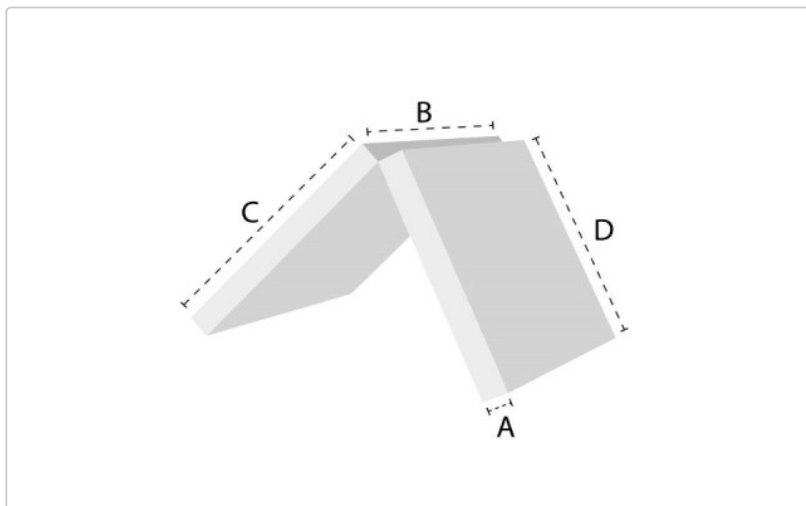

Produktinformation

2-teiliges Klapppolster

Art-Nr.: F30 / Marke: [schaumstofflager](#)

Hinweis für das 2-teilige Klapppolster: Wenn Sie nur den Schaumstoffkern bestellen - also ohne Bezug - erhalten Sie 2 separate Schaumstoffzuschnitte mit Ihren angegebenen Maßen. Nur wenn Sie einen Bezug mitbestellen, können Sie das auch zusammenklappen. Bestellen Sie also nur ohne Bezug, wenn Sie schon einen Bezug haben und nur den Schaumstoffkern wechseln wollen.

Schaumstoffzuschnitte und Bezüge - bitte beachten Sie diese Punkte vor Ihrer Bestellung

---

Ab Größen von 200 x 240cm müssen wir die Platten miteinander verkleben, da die Rohstoffblöcke nicht größer gefertigt werden. Eine Klebnaht ist hier sichtbar. Viscoschaumstoffe werden ab 100 x 200cm verklebt. Wir verkleben jedoch meist mit abgeschrägten Flächen, so dass diese absolut fest sind und sich nicht lösen können. Nur in Ausnahmefällen werden auch kleinere Maße verklebt. Dies ist aber nicht nachteilig für die Stabilität, da extrem fest und hochwertig verklebt wird.

Die Farben der Schaumstoffe variieren und sind bei PU und Kaltschaumstoff meist weisslich, gelblich, bläulich oder grünlich, sofern im Angebot nicht explizit anders beschrieben. Verbundschaumstoffe sind aus Reststücken gepresste Schaumstoffe und daher bunt und immer andersfarbig. Die Farbe ist nicht wählbar und fest vorgegeben. Ein Anspruch auf eine bestimmte Farbe gibt es nicht.

Wenn Sie einen Polsterschaum mit Topper und Bezug bestellen möchten - der Bezug also das Grundpolster und einen Topper umschließen soll, dann konfigurieren Sie bitte die jeweiligen Polsterungen, Topper usw. einzeln und danach dann den passenden Bezug ebenso einzeln. Legen Sie jedes Produkt separat in den Warenkorb. Achten Sie darauf, dass die Maße des Bezuges zu den Gesamtmaßen der von Ihnen gewählten Schaumstoffpolster passt (z.B. Dicke Polster 5cm, Dicke Topper 2cm -> Dicke Bezug 7cm).

Wenn Sie größere Stückzahlen (z.B. über 500 Schaumstoffzuschnitte) benötigen, unterbreiten wir Ihnen gerne auch per Email ein separates Angebot. Vor allem bei sehr kleinen Zuschnittmaßen empfehlenswert.

Schaumstoff ist ein flexibles Material. Zuschnitt-Toleranzen liegen bei bis zu 1 -2%. Bitte beachten Sie, dass individuell angefertigte Zuschnitte von der Rückgabe/Änderung ausgeschlossen sind, wenn diese bereits bezahlt wurden und dass diese Toleranzen im

---