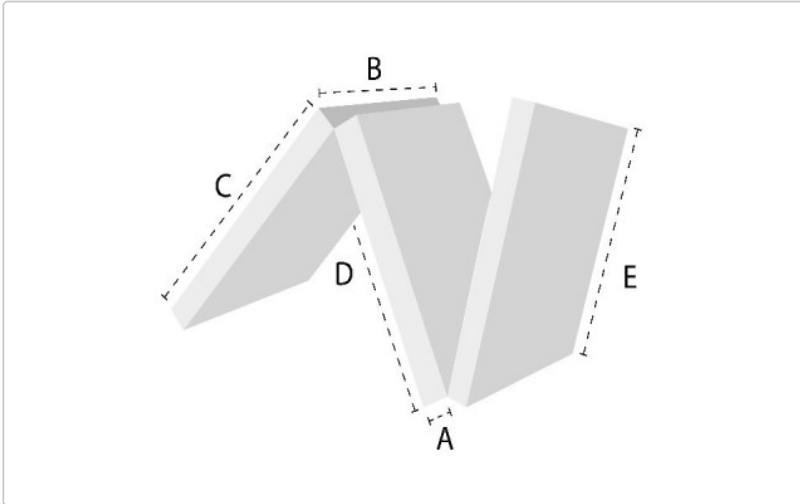

Produktinformation

3-teiliges Klapppolster

Art-Nr.: F31 / Marke: [schaumstofflager](#)

Hinweis für das 3-teilige Klapppolster: Wenn Sie nur den Schaumstoffkern bestellen - also ohne Bezug - erhalten Sie 3 separate Schaumstoffzuschnitte mit Ihren angegebenen Maßen. Nur wenn Sie einen Bezug mitbestellen, können Sie das auch zusammenklappen. Bestellen Sie also nur ohne Bezug, wenn Sie schon einen Bezug haben und nur den Schaumstoffkern wechseln wollen.

Schaumstoffzuschnitte und Bezüge - bitte beachten Sie diese Punkte vor Ihrer Bestellung

---

Ab Größen von 200 x 240cm müssen wir die Platten miteinander verkleben, da die Rohstoffblöcke nicht größer gefertigt werden. Eine Klebnaht ist hier sichtbar. Viscoschaumstoffe werden ab 100 x 200cm verklebt. Wir verkleben jedoch meist mit abgeschrägten Flächen, so dass diese absolut fest sind und sich nicht lösen können. Nur in Ausnahmefällen werden auch kleinere Maße verklebt. Dies ist aber nicht nachteilig für die Stabilität, da extrem fest und hochwertig verklebt wird.

Die Farben der Schaumstoffe variieren und sind bei PU und Kaltschaumstoff meist weisslich, gelblich, bläulich oder grünlich, sofern im Angebot nicht explizit anders beschrieben. Verbundschaumstoffe sind aus Reststücken gepresste Schaumstoffe und daher bunt und immer andersfarbig. Die Farbe ist nicht wählbar und fest vorgegeben. Ein Anspruch auf eine bestimmte Farbe gibt es nicht.

Wenn Sie einen Polsterschaum mit Topper und Bezug bestellen möchten - der Bezug also das Grundpolster und einen Topper umschließen soll, dann konfigurieren Sie bitte die jeweiligen Polsterungen, Topper usw. einzeln und danach dann den passenden Bezug ebenso einzeln. Legen Sie jedes Produkt separat in den Warenkorb. Achten Sie darauf, dass die Maße des Bezuges zu den Gesamtmaßen der von Ihnen gewählten Schaumstoffpolster passt (z.B. Dicke Polster 5cm, Dicke Topper 2cm -> Dicke Bezug 7cm).

Wenn Sie größere Stückzahlen (z.B. über 500 Schaumstoffzuschnitte) benötigen, unterbreiten wir Ihnen gerne auch per Email ein separates Angebot. Vor allem bei sehr kleinen Zuschnittmaßen empfehlenswert.

Schaumstoff ist ein flexibles Material. Zuschnitt-Toleranzen liegen bei bis zu 1 -2%. Bitte beachten Sie, dass individuell angefertigte Zuschnitte von der Rückgabe/Änderung ausgeschlossen sind, wenn diese bereits bezahlt wurden und dass diese Toleranzen im

---