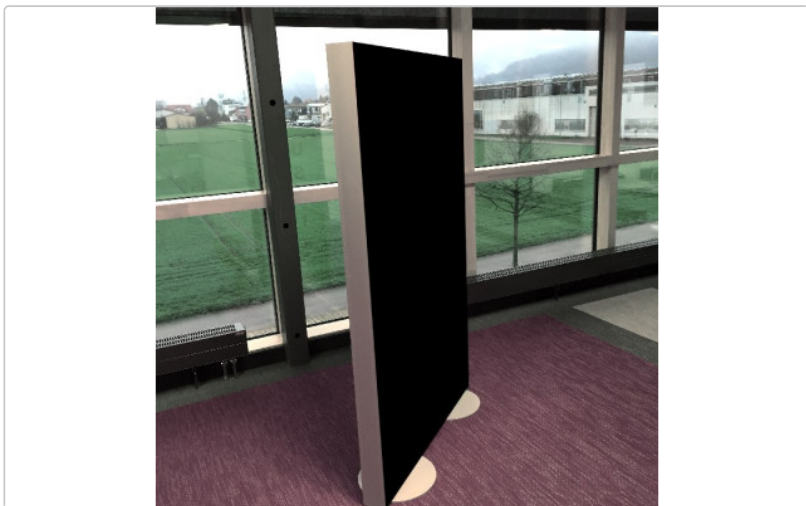

Produktinformation

Raumtrenner bzw. Stellwand 160cm x 100cm PG1 Schwarz

Art-Nr.: trennwand160-PG1-schwarz / GTIN: 2500000673818 / Marke: schaumstofflager.de

598,13EUR

inkl. 19% USt. zzgl. [Versand](#)

 Wird nachproduziert für Sie - Lieferzeit ca. 5 - 15 Werktage

Raumtrenner in Perfektion

Unsere Stellwände bzw. Raumtrenner eignen sich ideal, wenn Sie Arbeitsplätze nicht nur räumlich, sondern vor allem auch akustisch voneinander trennen möchten. Dabei haben wir uns bewusst für eine optimale Höhe von 160cm entschieden, damit man z.B. im Sitzen akustisch geschützt ist, aber leicht Dokumente usw. im Stehen austauschen oder kurz mit einem Kollegen sprechen kann.

Die Stellwand beinhaltet einen Akustikabsorber im Inneren, der auftreffende Schallwellen absorbiert. Der Raumtrenner ist somit speziell für Büros, Callcenter usw. konzipiert und reduziert den Geräuschpegel der z.B. durch Stimmen, Telefonklingeln, Kopierern und Druckern usw. verursacht wird. Ganz allgemein werden Schallwellen mit Frequenzen im mittleren und hohen Bereich absorbiert. Die Stellwand ist so konzipiert, dass sie von beiden Seiten absorbiert.

Garantiert keine Stolperfalle

Die Standfüße sind flach und stabil gefertigt. Die Trennwand ist beidseitig mit einem hochwertigen Akustikstoff bespannt, den wir in unifarbenerm Druck anbieten. Die Stoffe sind austauschbar und bei 40°C waschbar. Der Raumtrenner dämpft nicht nur den Hall und Lärm am Arbeitsplatz selbst, sondern verbessert das akustische Klima auch in dem Raum insgesamt, in dem er steht.