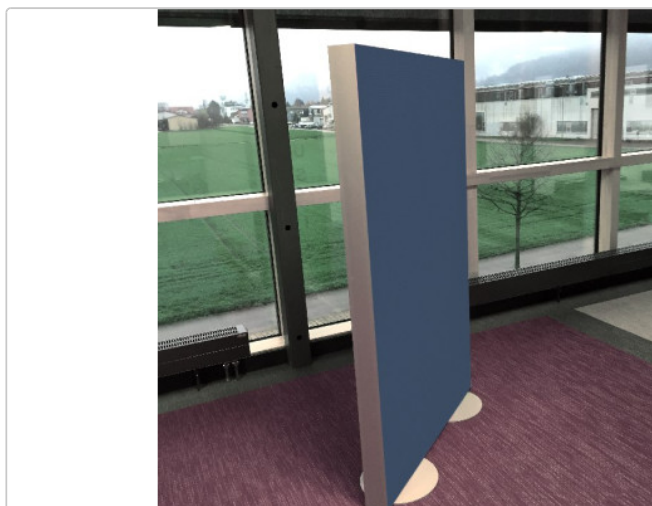

Produktinformation

Raumtrenner bzw. Stellwand 160cm x 100cm Camira YS004

Art-Nr.: trennwand160-camira-ys004 / GTIN: 2500000673863 / Marke: schaumstofflager.de

618,10EUR

inkl. 19% USt. zzgl. [Versand](#)

🚚 Wird nachproduziert für Sie - Lieferzeit ca. 5 - 15 Werktage

Raumtrenner in Perfektion

Unsere Stellwände bzw. Raumtrenner eignen sich ideal, wenn Sie Arbeitsplätze nicht nur räumlich, sondern vor allem auch akustisch voneinander trennen möchten. Dabei haben wir uns bewusst für eine optimale Höhe von 160cm entschieden, damit man z.B. im Sitzen akustisch geschützt ist, aber leicht Dokumente usw. im Stehen austauschen oder kurz mit einem Kollegen sprechen kann.

Die Stellwand beinhaltet einen Akustikabsorber im Inneren, der auftreffende Schallwellen absorbiert. Der Raumtrenner ist somit speziell für Büros, Callcenter usw. konzipiert und reduziert den Geräuschpegel der z.B. durch Stimmen, Telefonklingeln, Kopierern und Druckern usw. verursacht wird. Ganz allgemein werden Schallwellen mit Frequenzen im mittleren und hohen Bereich absorbiert. Die Stellwand ist so konzipiert, dass sie von beiden Seiten absorbiert.

Garantiert keine Stolperfalle

Die Standfüße sind flach und stabil gefertigt. Die Trennwand ist beidseitig mit einem hochwertigen Akustikstoff bespannt, den wir in unifarbenerm Druck anbieten. Die Stoffe sind austauschbar und bei 40°C waschbar. Der Raumtrenner dämpft nicht nur den Hall und Lärm am Arbeitsplatz selbst, sondern verbessert das akustische Klima auch in dem Raum insgesamt, in dem er steht.