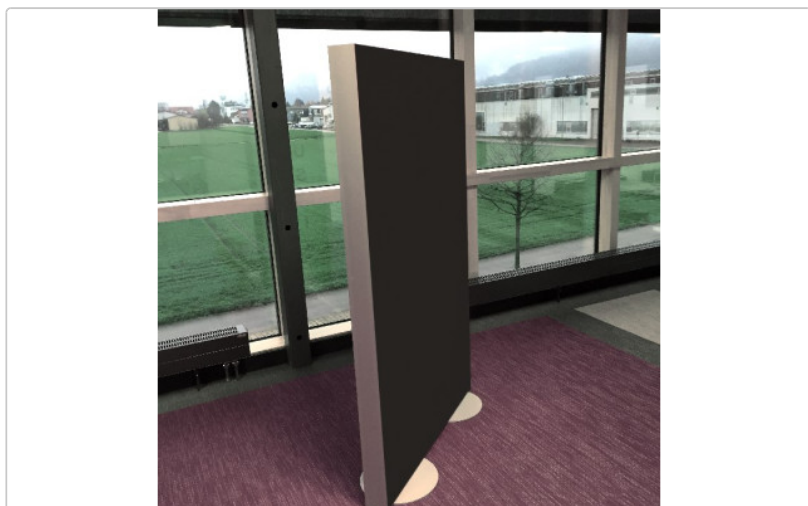

Produktinformation

Raumtrenner bzw. Stellwand 160cm x 100cm Camira YS046

Art-Nr.: trennwand160-camira-ys046 / GTIN: 2500000674020 / Marke: schaumstofflager.de

618,10EUR

inkl. 19% USt. zzgl. [Versand](#)

🚚 Wird nachproduziert für Sie - Lieferzeit ca. 5 - 15 Werktage

Raumtrenner in Perfektion

Unsere Stellwände bzw. Raumtrenner eignen sich ideal, wenn Sie Arbeitsplätze nicht nur räumlich, sondern vor allem auch akustisch voneinander trennen möchten. Dabei haben wir uns bewusst für eine optimale Höhe von 160cm entschieden, damit man z.B. im Sitzen akustisch geschützt ist, aber leicht Dokumente usw. im Stehen austauschen oder kurz mit einem Kollegen sprechen kann.

Die Stellwand beinhaltet einen Akustikabsorber im Inneren, der auftreffende Schallwellen absorbiert. Der Raumtrenner ist somit speziell für Büros, Callcenter usw. konzipiert und reduziert den Geräuschpegel der z.B. durch Stimmen, Telefonklingeln, Kopierern und Druckern usw. verursacht wird. Ganz allgemein werden Schallwellen mit Frequenzen im mittleren und hohen Bereich absorbiert. Die Stellwand ist so konzipiert, dass sie von beiden Seiten absorbiert.

Garantiert keine Stolperfalle

Die Standfüße sind flach und stabil gefertigt. Die Trennwand ist beidseitig mit einem hochwertigen Akustikstoff bespannt, den wir in unifarbenerm Druck anbieten. Die Stoffe sind austauschbar und bei 40°C waschbar. Der Raumtrenner dämpft nicht nur den Hall und Lärm am Arbeitsplatz selbst, sondern verbessert das akustische Klima auch in dem Raum insgesamt, in dem er steht.