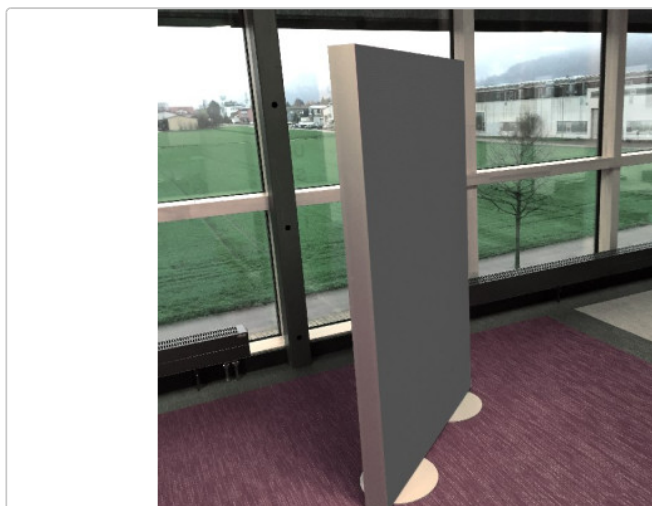

Produktinformation

Raumtrenner bzw. Stellwand 160cm x 100cm Camira YS081

Art-Nr.: trennwand160-camira-ys081 / GTIN: 2500000674136 / Marke: schaumstofflager.de

618,10EUR

inkl. 19% USt. zzgl. [Versand](#)

🚚 Wird nachproduziert für Sie - Lieferzeit ca. 5 - 15 Werktage

Raumtrenner in Perfektion

Unsere Stellwände bzw. Raumtrenner eignen sich ideal, wenn Sie Arbeitsplätze nicht nur räumlich, sondern vor allem auch akustisch voneinander trennen möchten. Dabei haben wir uns bewusst für eine optimale Höhe von 160cm entschieden, damit man z.B. im Sitzen akustisch geschützt ist, aber leicht Dokumente usw. im Stehen austauschen oder kurz mit einem Kollegen sprechen kann.

Die Stellwand beinhaltet einen Akustikabsorber im Inneren, der auftreffende Schallwellen absorbiert. Der Raumtrenner ist somit speziell für Büros, Callcenter usw. konzipiert und reduziert den Geräuschpegel der z.B. durch Stimmen, Telefonklingeln, Kopierern und Druckern usw. verursacht wird. Ganz allgemein werden Schallwellen mit Frequenzen im mittleren und hohen Bereich absorbiert. Die Stellwand ist so konzipiert, dass sie von beiden Seiten absorbiert.

Garantiert keine Stolperfalle

Die Standfüße sind flach und stabil gefertigt. Die Trennwand ist beidseitig mit einem hochwertigen Akustikstoff bespannt, den wir in unifarbenerm Druck anbieten. Die Stoffe sind austauschbar und bei 40°C waschbar. Der Raumtrenner dämpft nicht nur den Hall und Lärm am Arbeitsplatz selbst, sondern verbessert das akustische Klima auch in dem Raum insgesamt, in dem er steht.