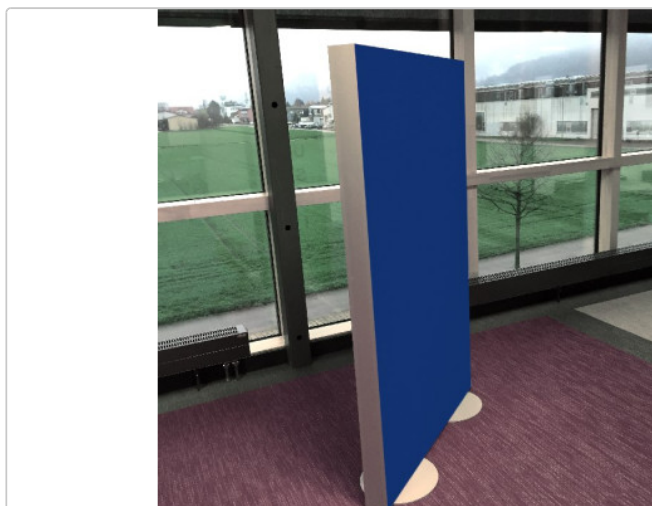

Produktinformation

Raumtrenner bzw. Stellwand 160cm x 100cm Camira YS082

Art-Nr.: trennwand160-camira-ys082 / GTIN: 2500000674143 / Marke: schaumstofflager.de

618,10EUR

inkl. 19% USt. zzgl. [Versand](#)

 Wird nachproduziert für Sie - Lieferzeit ca. 5 - 15 Werktage

Raumtrenner in Perfektion

Unsere Stellwände bzw. Raumtrenner eignen sich ideal, wenn Sie Arbeitsplätze nicht nur räumlich, sondern vor allem auch akustisch voneinander trennen möchten. Dabei haben wir uns bewusst für eine optimale Höhe von 160cm entschieden, damit man z.B. im Sitzen akustisch geschützt ist, aber leicht Dokumente usw. im Stehen austauschen oder kurz mit einem Kollegen sprechen kann.

Die Stellwand beinhaltet einen Akustikabsorber im Inneren, der auftreffende Schallwellen absorbiert. Der Raumtrenner ist somit speziell für Büros, Callcenter usw. konzipiert und reduziert den Geräuschpegel der z.B. durch Stimmen, Telefonklingeln, Kopierern und Druckern usw. verursacht wird. Ganz allgemein werden Schallwellen mit Frequenzen im mittleren und hohen Bereich absorbiert. Die Stellwand ist so konzipiert, dass sie von beiden Seiten absorbiert.

Garantiert keine Stolperfalle

Die Standfüße sind flach und stabil gefertigt. Die Trennwand ist beidseitig mit einem hochwertigen Akustikstoff bespannt, den wir in unifarbenerm Druck anbieten. Die Stoffe sind austauschbar und bei 40°C waschbar. Der Raumtrenner dämpft nicht nur den Hall und Lärm am Arbeitsplatz selbst, sondern verbessert das akustische Klima auch in dem Raum insgesamt, in dem er steht.