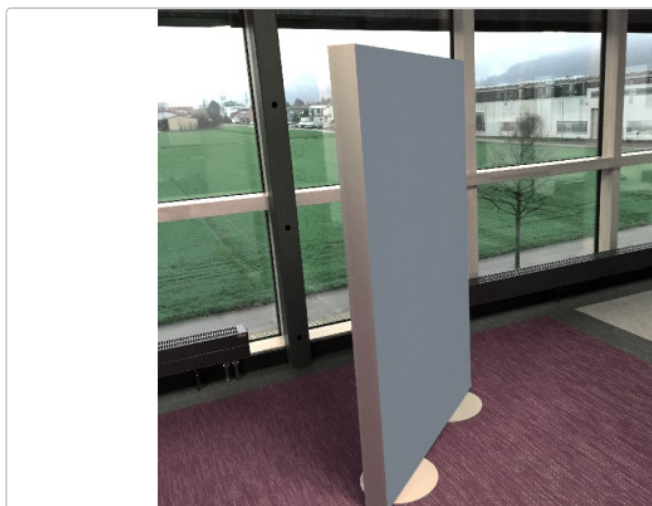

Produktinformation

Raumtrenner bzw. Stellwand 160cm x 100cm Camira YS094

Art-Nr.: trennwand160-camira-ys094 / GTIN: 2500000674204 / Marke: schaumstofflager.de

618,10EUR

inkl. 19% USt. zzgl. [Versand](#)

🚚 Wird nachproduziert für Sie - Lieferzeit ca. 5 - 15 Werktage

Raumtrenner in Perfektion

Unsere Stellwände bzw. Raumtrenner eignen sich ideal, wenn Sie Arbeitsplätze nicht nur räumlich, sondern vor allem auch akustisch voneinander trennen möchten. Dabei haben wir uns bewusst für eine optimale Höhe von 160cm entschieden, damit man z.B. im Sitzen akustisch geschützt ist, aber leicht Dokumente usw. im Stehen austauschen oder kurz mit einem Kollegen sprechen kann.

Die Stellwand beinhaltet einen Akustikabsorber im Inneren, der auftreffende Schallwellen absorbiert. Der Raumtrenner ist somit speziell für Büros, Callcenter usw. konzipiert und reduziert den Geräuschpegel der z.B. durch Stimmen, Telefonklingeln, Kopierern und Druckern usw. verursacht wird. Ganz allgemein werden Schallwellen mit Frequenzen im mittleren und hohen Bereich absorbiert. Die Stellwand ist so konzipiert, dass sie von beiden Seiten absorbiert.

Garantiert keine Stolperfalle

Die Standfüße sind flach und stabil gefertigt. Die Trennwand ist beidseitig mit einem hochwertigen Akustikstoff bespannt, den wir in unifarbenerm Druck anbieten. Die Stoffe sind austauschbar und bei 40°C waschbar. Der Raumtrenner dämpft nicht nur den Hall und Lärm am Arbeitsplatz selbst, sondern verbessert das akustische Klima auch in dem Raum insgesamt, in dem er steht.