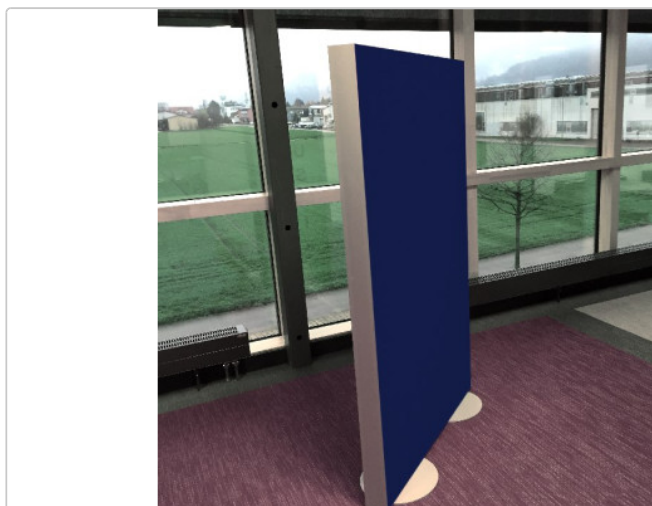

Produktinformation

Raumtrenner bzw. Stellwand 160cm x 100cm Camira YS100

Art-Nr.: trennwand160-camira-ys100 / GTIN: 2500000674242 / Marke: schaumstofflager.de

618,10EUR

inkl. 19% USt. zzgl. [Versand](#)

 Wird nachproduziert für Sie - Lieferzeit ca. 5 - 15 Werktage

Raumtrenner in Perfektion

Unsere Stellwände bzw. Raumtrenner eignen sich ideal, wenn Sie Arbeitsplätze nicht nur räumlich, sondern vor allem auch akustisch voneinander trennen möchten. Dabei haben wir uns bewusst für eine optimale Höhe von 160cm entschieden, damit man z.B. im Sitzen akustisch geschützt ist, aber leicht Dokumente usw. im Stehen austauschen oder kurz mit einem Kollegen sprechen kann.

Die Stellwand beinhaltet einen Akustikabsorber im Inneren, der auftreffende Schallwellen absorbiert. Der Raumtrenner ist somit speziell für Büros, Callcenter usw. konzipiert und reduziert den Geräuschpegel der z.B. durch Stimmen, Telefonklingeln, Kopierern und Druckern usw. verursacht wird. Ganz allgemein werden Schallwellen mit Frequenzen im mittleren und hohen Bereich absorbiert. Die Stellwand ist so konzipiert, dass sie von beiden Seiten absorbiert.

Garantiert keine Stolperfalle

Die Standfüße sind flach und stabil gefertigt. Die Trennwand ist beidseitig mit einem hochwertigen Akustikstoff bespannt, den wir in unifarbenerm Druck anbieten. Die Stoffe sind austauschbar und bei 40°C waschbar. Der Raumtrenner dämpft nicht nur den Hall und Lärm am Arbeitsplatz selbst, sondern verbessert das akustische Klima auch in dem Raum insgesamt, in dem er steht.