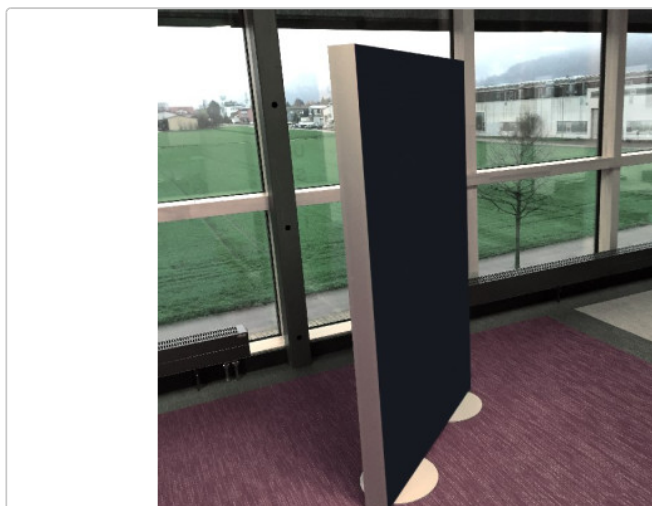

Produktinformation

Raumtrenner bzw. Stellwand 160cm x 100cm Camira YS145

Art-Nr.: trennwand160-camira-ys145 / GTIN: 2500000674341 / Marke: schaumstofflager.de

618,10EUR

inkl. 19% USt. zzgl. [Versand](#)

 Wird nachproduziert für Sie - Lieferzeit ca. 5 - 15 Werktage

Raumtrenner in Perfektion

Unsere Stellwände bzw. Raumtrenner eignen sich ideal, wenn Sie Arbeitsplätze nicht nur räumlich, sondern vor allem auch akustisch voneinander trennen möchten. Dabei haben wir uns bewusst für eine optimale Höhe von 160cm entschieden, damit man z.B. im Sitzen akustisch geschützt ist, aber leicht Dokumente usw. im Stehen austauschen oder kurz mit einem Kollegen sprechen kann.

Die Stellwand beinhaltet einen Akustikabsorber im Inneren, der auftreffende Schallwellen absorbiert. Der Raumtrenner ist somit speziell für Büros, Callcenter usw. konzipiert und reduziert den Geräuschpegel der z.B. durch Stimmen, Telefonklingeln, Kopierern und Druckern usw. verursacht wird. Ganz allgemein werden Schallwellen mit Frequenzen im mittleren und hohen Bereich absorbiert. Die Stellwand ist so konzipiert, dass sie von beiden Seiten absorbiert.

Garantiert keine Stolperfalle

Die Standfüße sind flach und stabil gefertigt. Die Trennwand ist beidseitig mit einem hochwertigen Akustikstoff bespannt, den wir in unifarbenerm Druck anbieten. Die Stoffe sind austauschbar und bei 40°C waschbar. Der Raumtrenner dämpft nicht nur den Hall und Lärm am Arbeitsplatz selbst, sondern verbessert das akustische Klima auch in dem Raum insgesamt, in dem er steht.