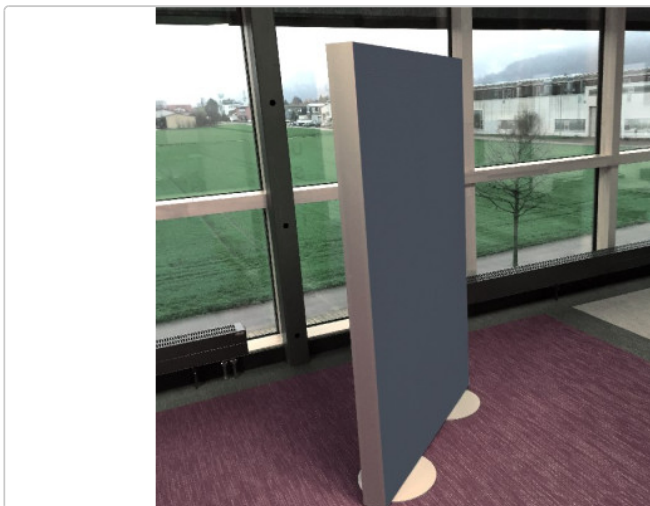

Produktinformation

Raumtrenner bzw. Stellwand 160cm x 100cm Camira YS171

Art-Nr.: trennwand160-camira-ys171 / GTIN: 2500000674501 / Marke: schaumstofflager.de

618,10EUR

inkl. 19% USt. zzgl. [Versand](#)

🚚 Wird nachproduziert für Sie - Lieferzeit ca. 5 - 15 Werktage

Raumtrenner in Perfektion

Unsere Stellwände bzw. Raumtrenner eignen sich ideal, wenn Sie Arbeitsplätze nicht nur räumlich, sondern vor allem auch akustisch voneinander trennen möchten. Dabei haben wir uns bewusst für eine optimale Höhe von 160cm entschieden, damit man z.B. im Sitzen akustisch geschützt ist, aber leicht Dokumente usw. im Stehen austauschen oder kurz mit einem Kollegen sprechen kann.

Die Stellwand beinhaltet einen Akustikabsorber im Inneren, der auftreffende Schallwellen absorbiert. Der Raumtrenner ist somit speziell für Büros, Callcenter usw. konzipiert und reduziert den Geräuschpegel der z.B. durch Stimmen, Telefonklingeln, Kopierern und Druckern usw. verursacht wird. Ganz allgemein werden Schallwellen mit Frequenzen im mittleren und hohen Bereich absorbiert. Die Stellwand ist so konzipiert, dass sie von beiden Seiten absorbiert.

Garantiert keine Stolperfalle

Die Standfüße sind flach und stabil gefertigt. Die Trennwand ist beidseitig mit einem hochwertigen Akustikstoff bespannt, den wir in unifarbenerm Druck anbieten. Die Stoffe sind austauschbar und bei 40°C waschbar. Der Raumtrenner dämpft nicht nur den Hall und Lärm am Arbeitsplatz selbst, sondern verbessert das akustische Klima auch in dem Raum insgesamt, in dem er steht.