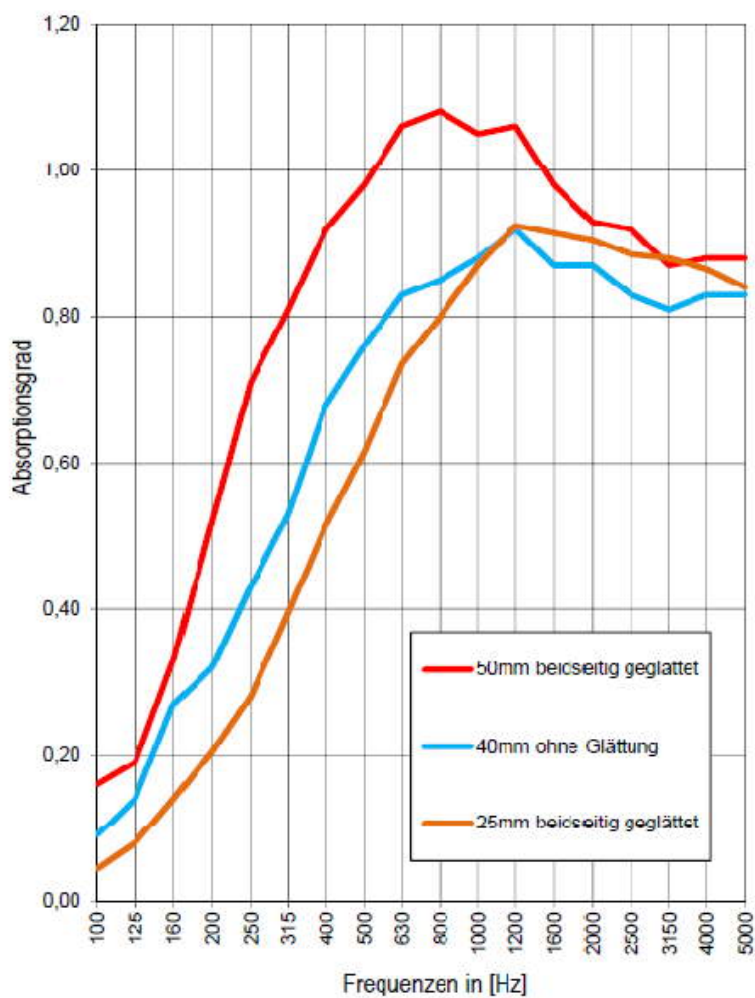

Produktinformation

Versand

Von diesem Produkt passen **1 - 5 Artikel in ein Paket**. Sie können bereits ab einem Artikel bei uns bestellen und alle Shopartikel auch nach Belieben miteinander mischen. Die Versandkosten berechnet der Shop automatisch für Sie im Warenkorbsystem. Weitere Informationen hierzu finden Sie im Bereich [Versandkosten](#).