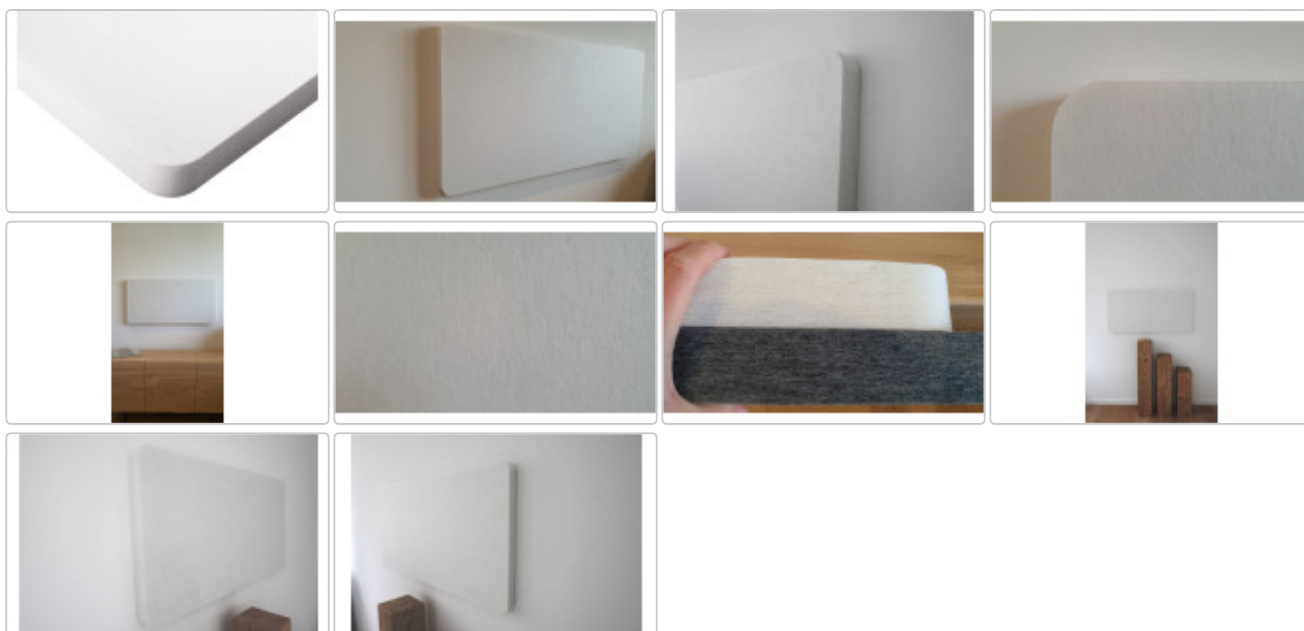

Unser PET-Vlies Akustikabsorber ist ein optisch besonders ansprechendes Schallschluckelement mit abgerundeten Ecken und hocheffizient. Wir produzieren es besonders nachhaltig aus recycelten PET Flaschen. Die Oberfläche wird von uns mit einem besonderen Hitzeverfahren

---