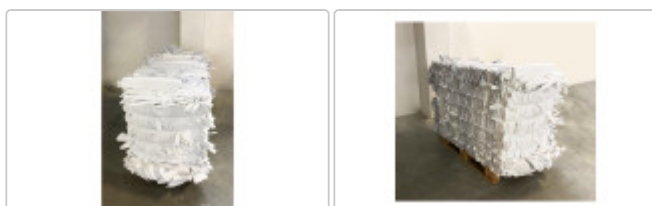

Produktinformation

Restblock aus Basotect® Reststücken, gepresst 150cm x 80cm x 100cm, ca. 150Kg

Art-Nr.: BBlockwaregepresst / GTIN: 2500001196903 / Marke: schaumstofflager.de

Sonderangebot

97,37EUR

Unser alter Preis ~~395,36EUR~~ (Sie sparen 297,99EUR)

inkl. 19% USt. zzgl. [Versand](#) und 40,00EUR Aufschlag für Spedition

Sofort versandfertig (Versand binnen 1 - 3 Werktagen)

Basotect® Reststücke gepresst im Block als Paletten Ware. Verschiedenste Stücke in weiß, dark und grau, besäimt und unbesäimt. Für verschiedenste Bereiche nutzbar - teils als Akustikabsorber oder zur Verfloekung für Füllungen jeglicher Art (z.B. Kissenfüllungen) oder Zwischenwandfüllungen uvm.

Falls Sie die Blöcke selbst abholen möchten, beachten Sie bitte, dass diese in der Praxis häufig größer ausfallen als im Artikeltext angegeben. Längen von bis zu **185 cm** und Breiten von bis zu **120 cm** sind möglich.