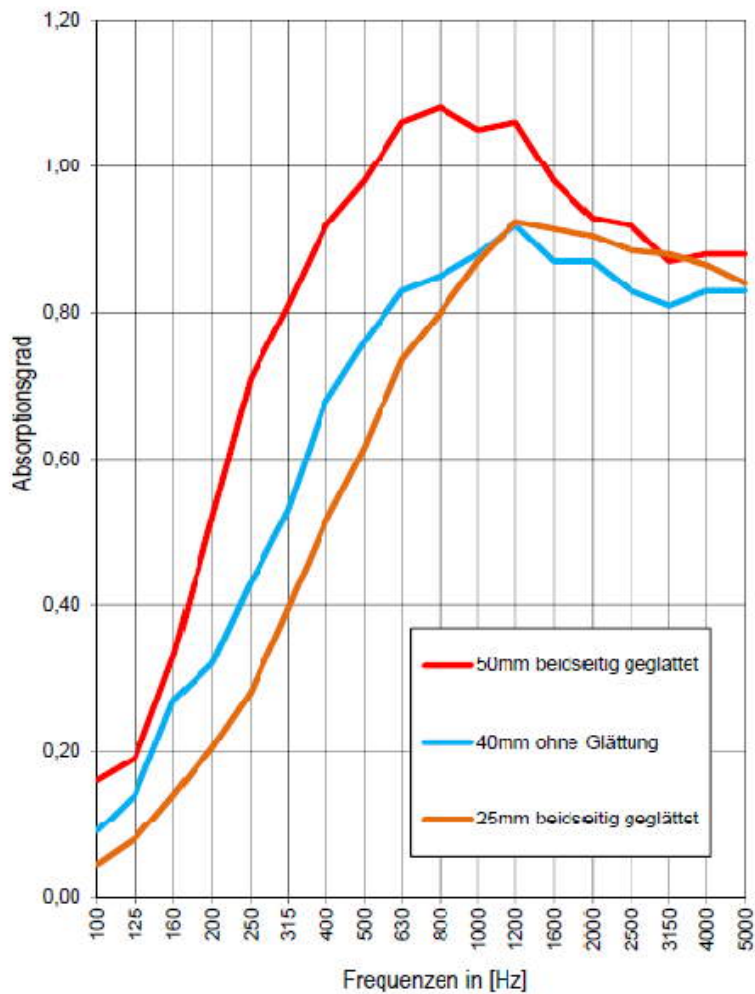

Produktinformation

Versand

Von diesem Produkt passen **1 - 10 Artikel in ein Paket**. Sie können bereits ab einem Artikel bei uns bestellen und alle Shopartikel auch nach Belieben miteinander mischen. Die Versandkosten berechnet der Shop automatisch für Sie im Warenkorbsystem. Weitere Informationen hierzu finden Sie im Bereich [Versandkosten](#).